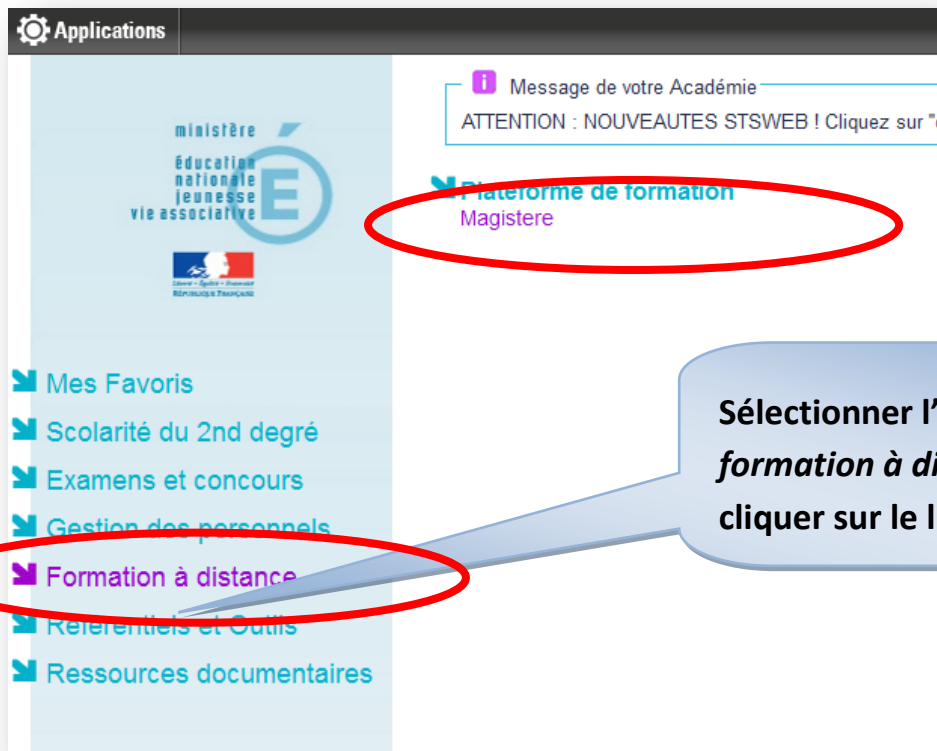

Sommaire

Comment accéder à M@gistère 1

Comment retrouver ses identifiants académiques 4

En cas de problème qui contacter ? 5

 Les personnes de proximité 5

 Les personnes ressources académiques ou départementales de m@gistère 5

Comment accéder à M@gistère

1	<p>Accéder au portail éduline</p>
	 <div data-bbox="798 1064 1508 1624" style="border: 1px solid blue; border-radius: 20px; padding: 10px; background-color: #e6f2ff;"> <p>Faites une recherche dans un moteur type Google avec la requête suivante : Eduline lille</p> <p style="text-align: center;"><i>Ou</i></p> <p>Taper directement dans la barre d'adresse de votre navigateur : <u>Eduline.ac-lille.fr</u></p> </div>
2	<p>Choisir votre profil</p>
	 <div data-bbox="957 1758 1380 1960" style="border: 1px solid blue; border-radius: 20px; padding: 10px; background-color: #e6f2ff;"> <p>Choisir votre profil</p> </div>
3	<p>Connecter vous à éduline</p>

Renseigner vos identifiants académiques en haut à droite et cliquer sur connexion

4 Cliquer sur le lien pour accéder à vos applications

5 Accéder à m@gistère

Sélectionner l'onglet *formation à distance* puis cliquer sur le lien *magistère*

6 M@gistère

Une fois connecté votre nom apparaît en haut de la page

Cliquer sur le parcours auquel vous êtes inscrit

Si besoin déployer l'encart à l'aide du + selon votre rôle dans les parcours

Comment retrouver ses identifiants académiques